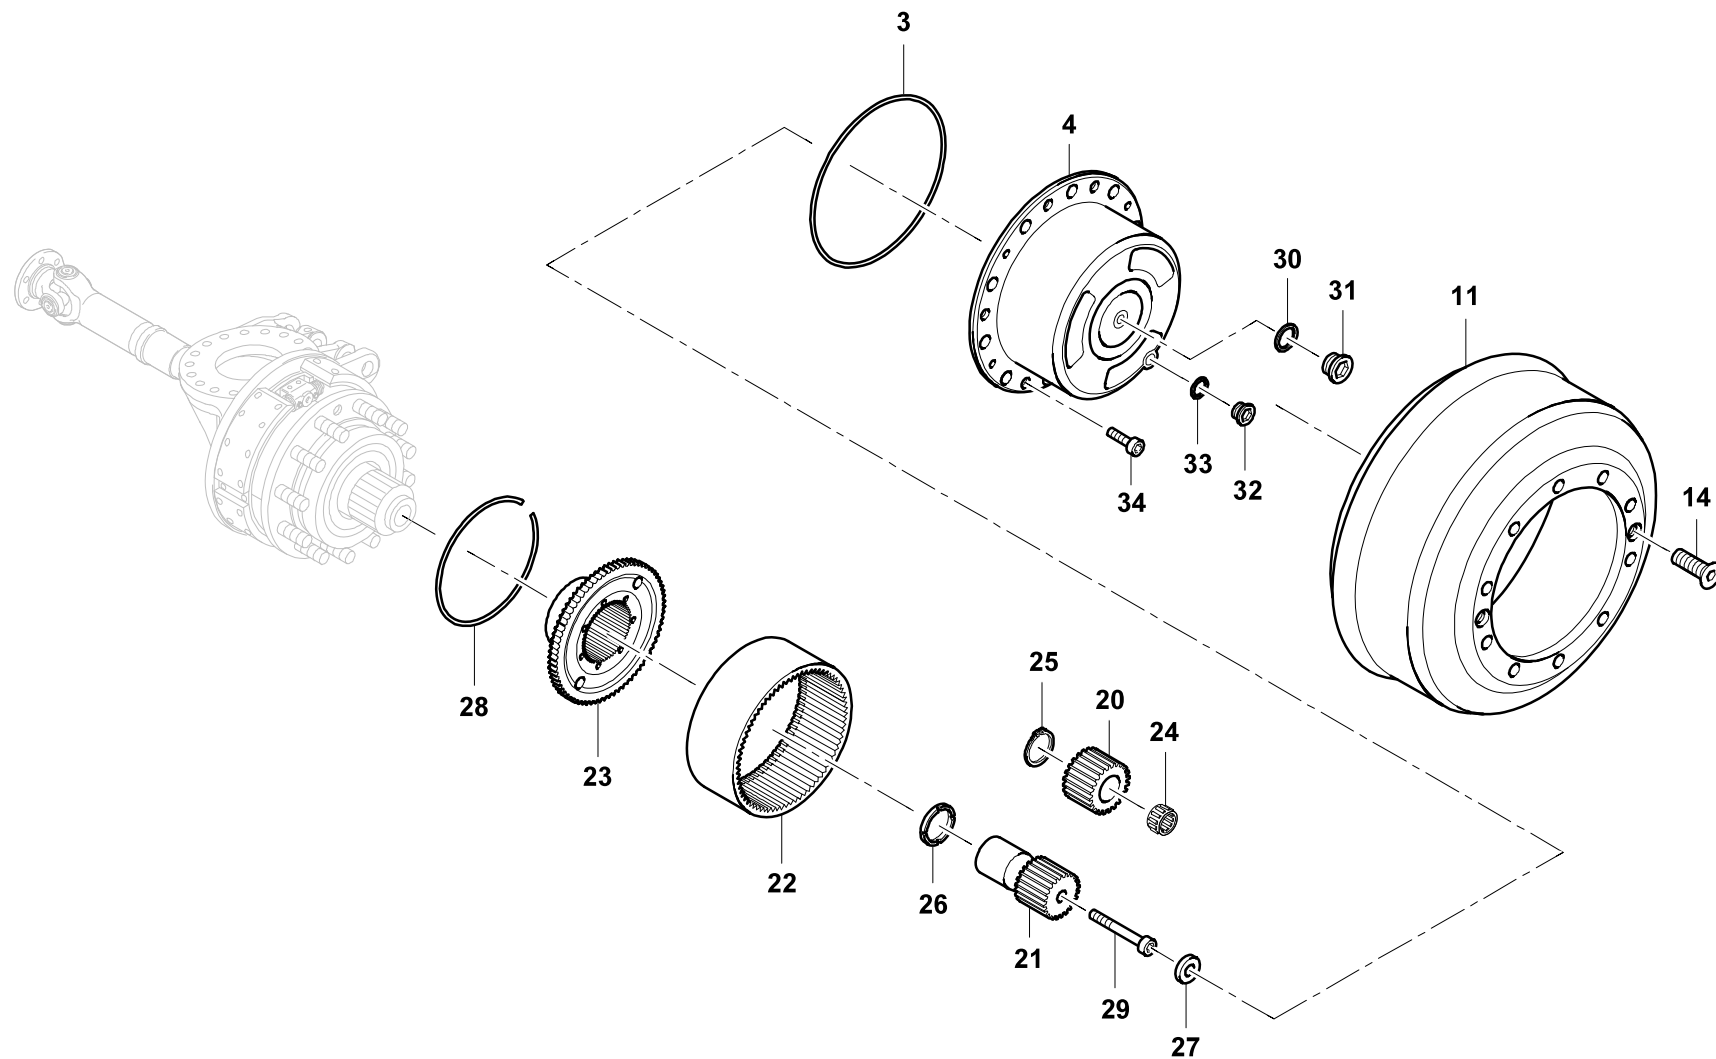

GROVE

RADANTRIEB

WHEEL DRIVE

BILDTADEL
PICTORIAL DISPLAY**GMK4080-3**

02.19

3301164-ETL B

1/2

GROVE

RADANTRIEB

WHEEL DRIVE

BILDТАFЕL
PICTORIAL DISPLAY**GMK4080-3**

02.19

3301164-ETL B

2/2

3301164-B-BL02-0219-0000