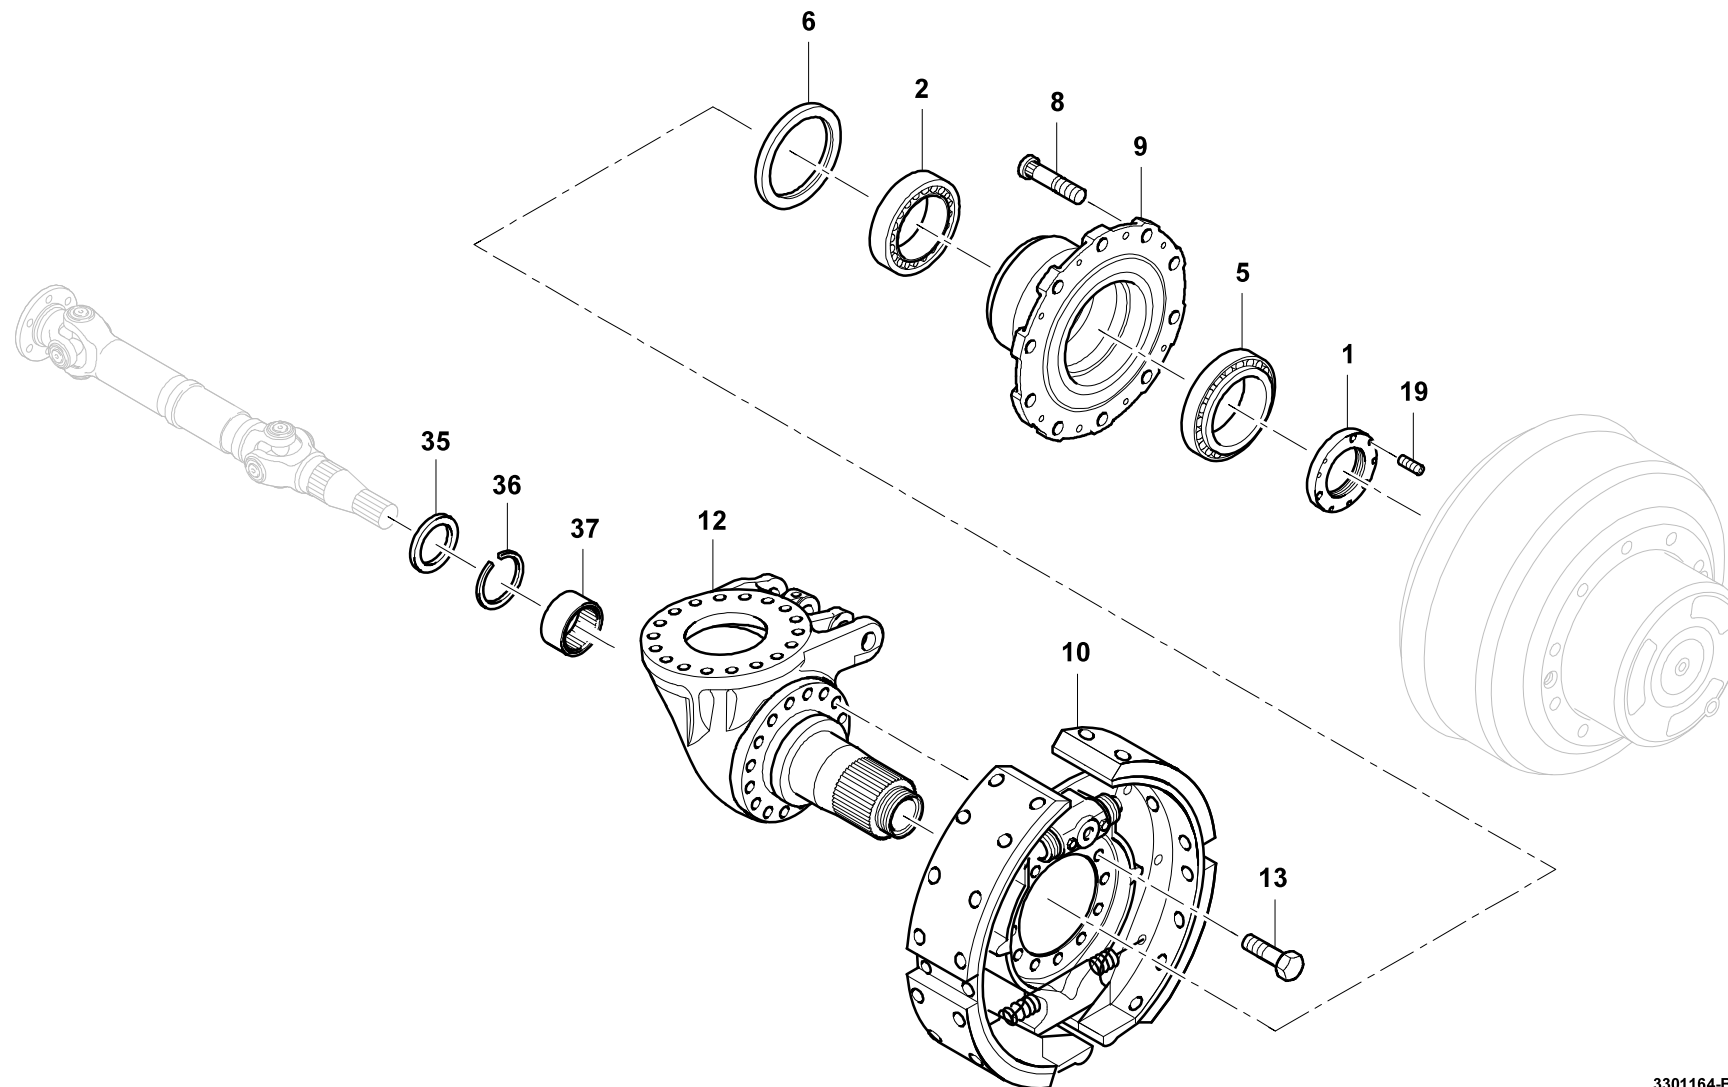

GROVE

RADANTRIEB

WHEEL DRIVE

BILDTADEL
PICTORIAL DISPLAY**GMK4080-3**

02.19

3301164-ETL B

1/2

GROVE

RADANTRIEB

WHEEL DRIVE

BILDТАFЕL
PICTORIAL DISPLAY**GMK4080-3**

02.19

3301164-ETL B

2/2

3301164-B-BL02-0219-0000